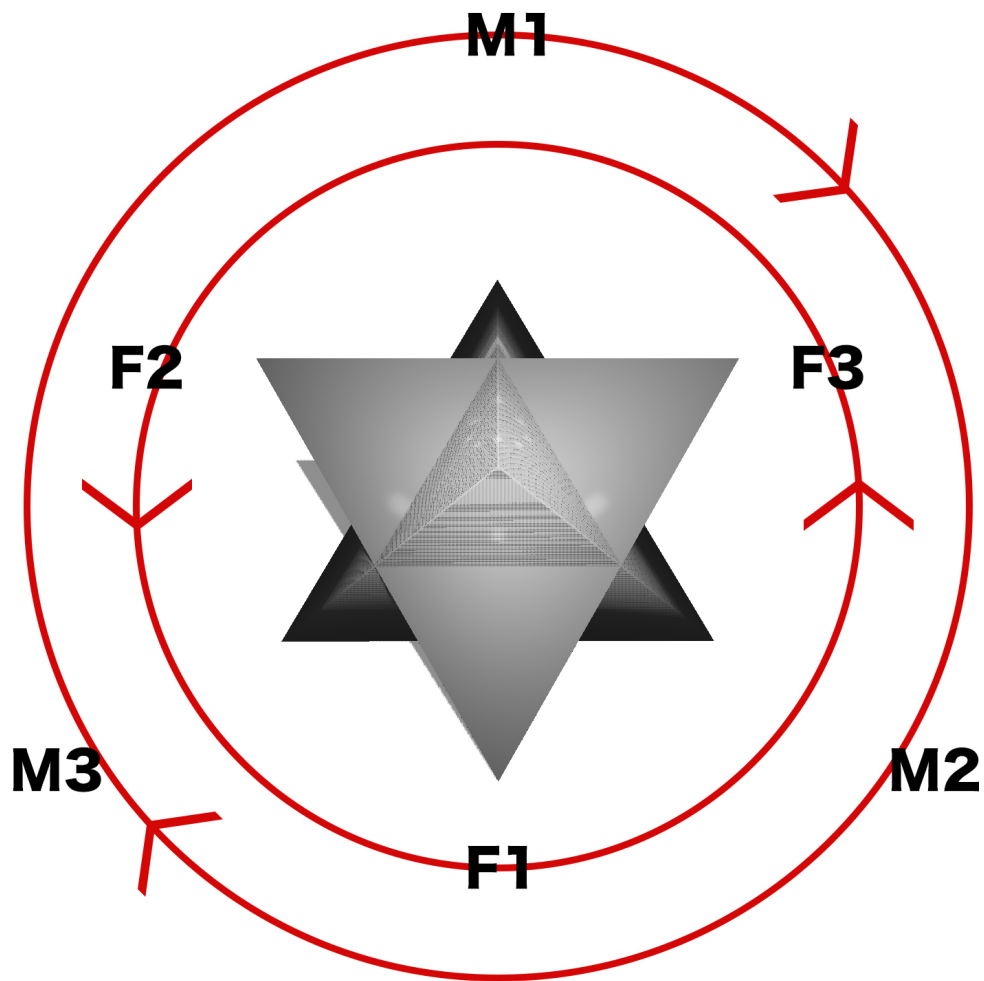

## Repeat until 6,7th chakra become muffled

額・頭頂部がムズムズするまで繰り返す

13

**any key is OK in E/#F/A/B/#C**  
E調 47抜きならどのキーでもOK

**rit. align the KI to stop**

終了に向けて気を揃える

**direction to flow KI. F-left M-right**

気を流す方向：女左 男右