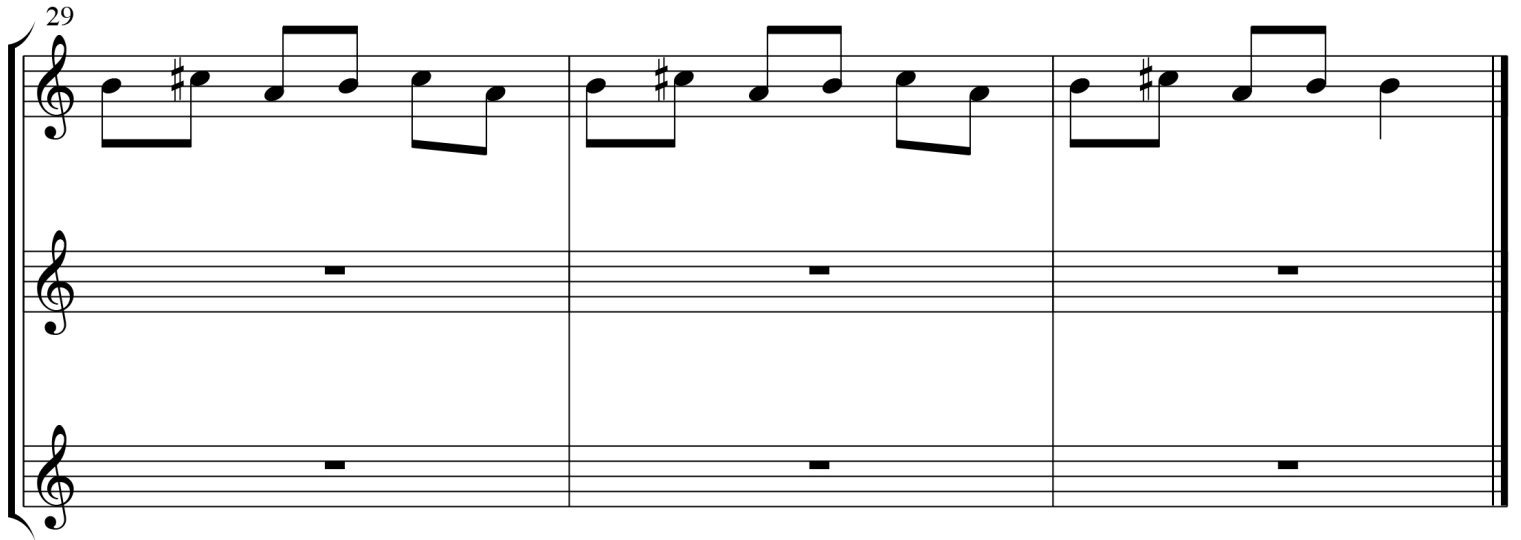

## Repeat until 6,7th chakra become muffled

額・頭頂部がムズムズするまで繰り返す

13

**any key is OK in E/#F/A/B/#C**  
E調 47抜きならどのキーでもOK

**rit. align the KI to stop**

終了に向けて気を揃える

**direction to flow KI. F-left M-right**

気を流す方向：女左 男右